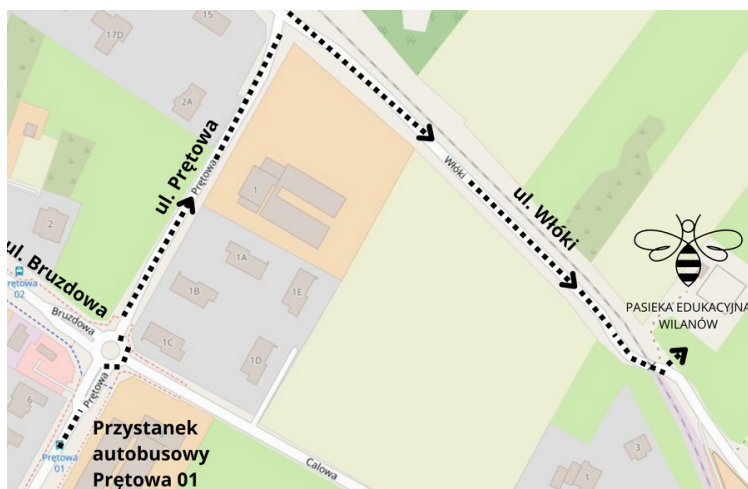

## Gdzie znajduje się Pasieka Edukacyjna Wilanów?

Pasieka znajduje się w Warszawie w Wilanowie przy ul. Włóki. Do pasieki można dojechać komunikacją miejską, autobusem linii 164 - przystanek PRĘTOWA 01 (dojście 7-10 minut). Do pasieki można również przyjechać samochodem lub na rowerze.